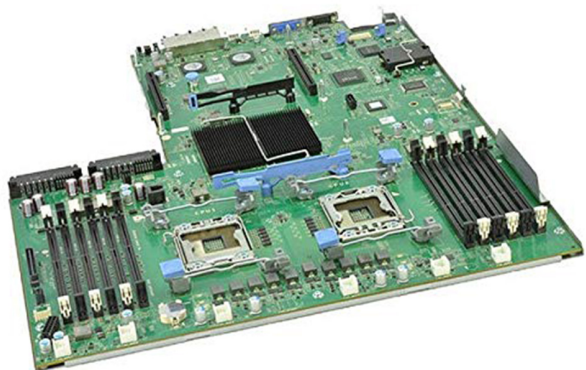

Scheda di rete Dell Broadcom hn10n 10GB 2 LAN

Price: 120,00€ IVA esclusa

Scheda di rete x server PCI-X 10/100 - dual port

Price: 30,00€ IVA esclusa

Scheda madre per server DELL PowerEdge R610 - P/N 8D1D9 / 0F0XJ6 / F0XJ6