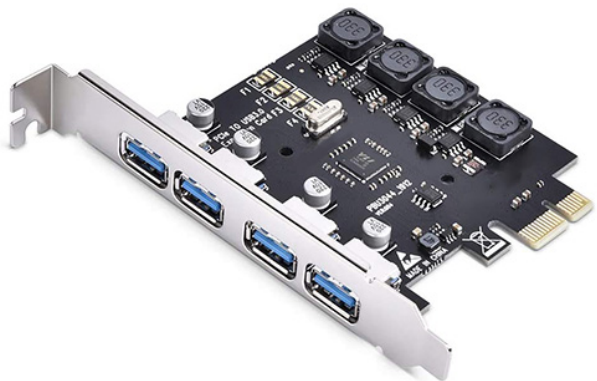

Scheda di espansione 4 porte USB 3.0

Price: 40,00€ IVA esclusa