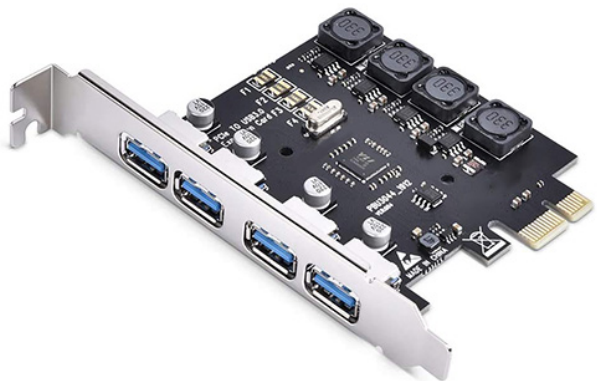

Price: 50,00€ IVA esclusa

PCI-E Riser 2-Slot 8X Dell PowerEdge R610 4H3R8

Price: 55,00€ IVA esclusa

QLogic QLE3242-CU 10GbE PCIe 8 2-Port

Price: 50,00€ IVA esclusa

Rail kit Dell PowerEdge R320/R420/R430/R620/R630

Riser 1 Dell Poweredge R710 Pci-E 3x Mini Pci-E - 0R557C

Price: 30,00€ IVA esclusa

Scheda di espansione 2 porte USB 3.0

Price: 30,00€ IVA esclusa

Scheda di espansione 4 porte USB 3.0

Price: 40,00€ IVA esclusa