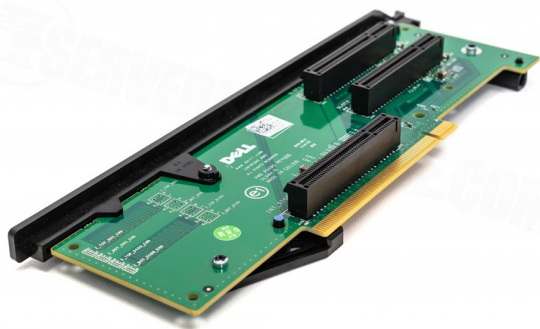

Price: 50,00€ IVA esclusa

PCI-E Riser 2-Slot 8X Dell PowerEdge R610 4H3R8

Price: 55,00€ IVA esclusa

QLogic QLE3242-CU 10GbE PCIe 8 2-Port

Price: 50,00€ IVA esclusa

Rail kit Dell PowerEdge R320/R420/R430/R620/R630

Riser 1 Dell Poweredge R710 Pci-E 3x Mini Pci-E - 0R557C

Price: 30,00€ IVA esclusa

Scheda di espansione 2 porte USB 3.0

Price: 30,00€ IVA esclusa

Scheda di espansione 4 porte USB 3.0

Price: 40,00€ IVA esclusa