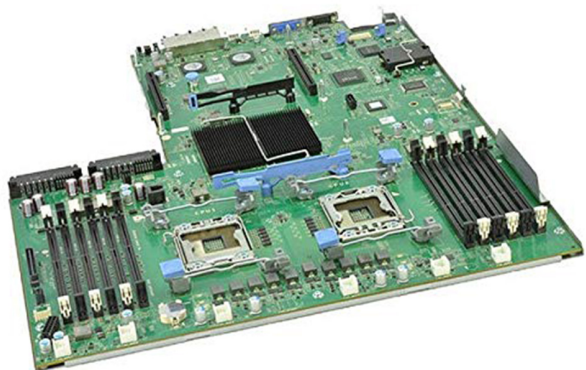

Scheda madre per server DELL PowerEdge R610 - P/N 8D1D9 / 0F0XJ6 / F0XJ6

Price: 90,00€ IVA esclusa