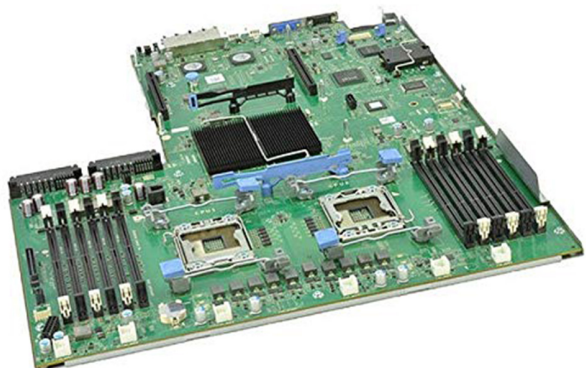

Scheda madre per server DELL PowerEdge R610 - P/N 8D1D9 / 0F0XJ6 / F0XJ6

Price: 90,00€ IVA esclusa