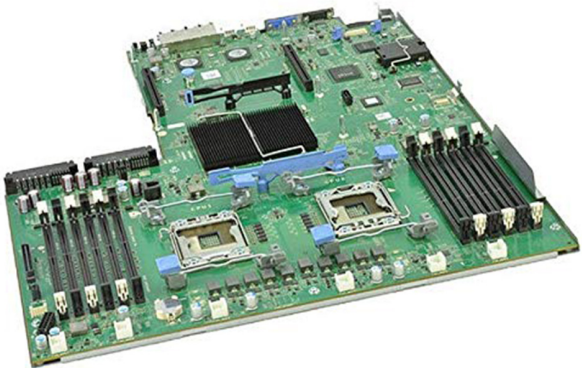

Scheda madre per server DELL PowerEdge R610 - P/N 8D1D9 / 0F0XJ6 / F0XJ6

Price: 90,00€ IVA esclusa