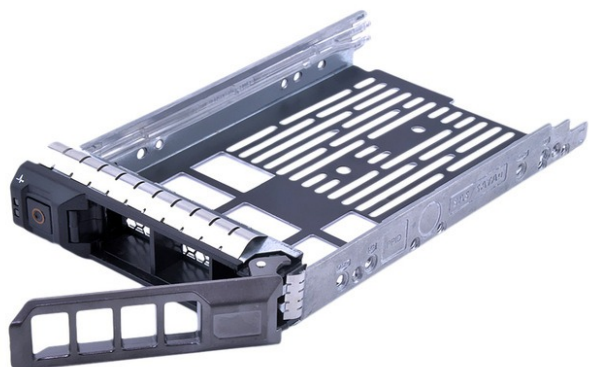

3.5"

Caddy Dell 3,5"

Price: 20,00€ IVA esclusa

Caddy HP Proliant 2,5"

Price: 25,00€ IVA esclusa