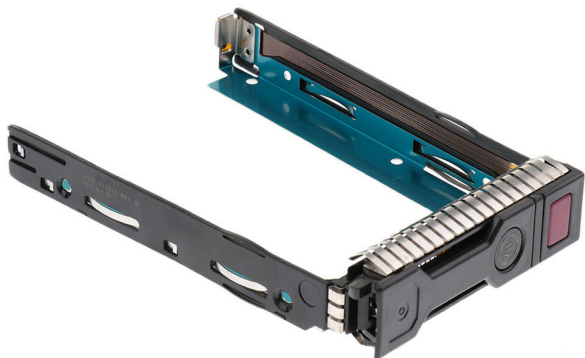

Caddy HP Proliant 3,5"

Price: 25,00€ IVA esclusa