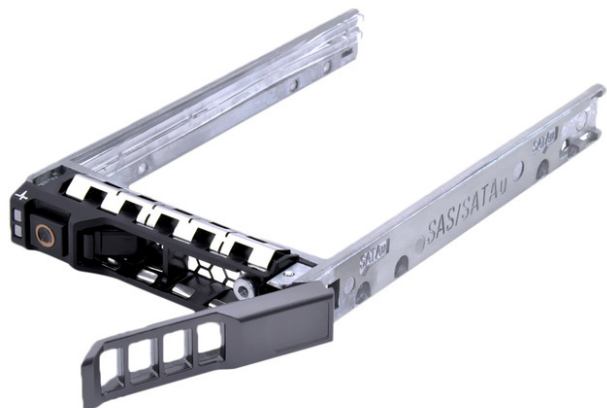

Caddy Dell 2,5"

Price: 20,00€ IVA esclusa