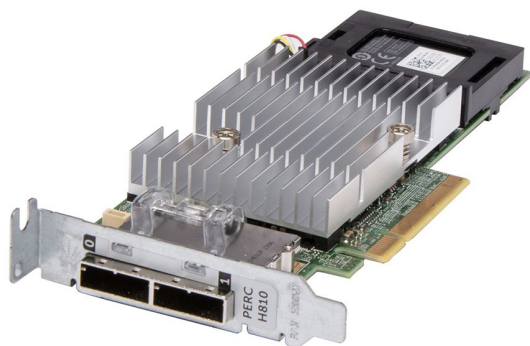

Aletta destra e sinistra con viti Dell Poweredge R710 - Ears Sx + Dx

Price: 30,00€ IVA esclusa

Alimentatore 502W per Dell Poweredge R610

Price: 50,00€ IVA esclusa

Alimentatore 570W per Dell Poweredge T610

3.5"

Caddy Dell 3,5"

Price: 20,00€ IVA esclusa

Caddy HP Proliant 2,5"

Price: 25,00€ IVA esclusa

Caddy HP Proliant 3,5"

Price: 25,00€ IVA esclusa

DELL 0NDD93 - H810 6GB/s SAS 1GB

Price: 299,00€ IVA esclusa

Dell 3010 Tower | Intel Core i3-3220 | Ram 8GB | SSD 240GB

Price: 266,00€ IVA esclusa

Dell 3010 Tower | Intel Core i5-3470 | Ram 8GB | SSD 240GB

Price: 285,00€ IVA esclusa

Dell 3010 Tower | Intel Core i7-3770 | Ram 8GB | SSD 240GB