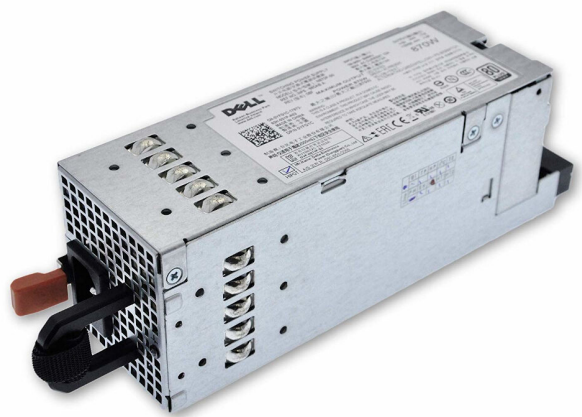

Alimentatore 870W per Dell Poweredge R710/T610

Price: 60,00€ IVA esclusa