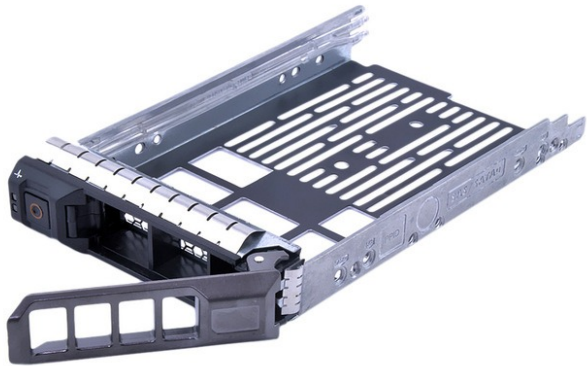

3.5"

Caddy Dell 3,5"

Price: 20,00€ IVA esclusa

Tappo HDD DELL 3,5"

Price: 10,00€ IVA esclusa