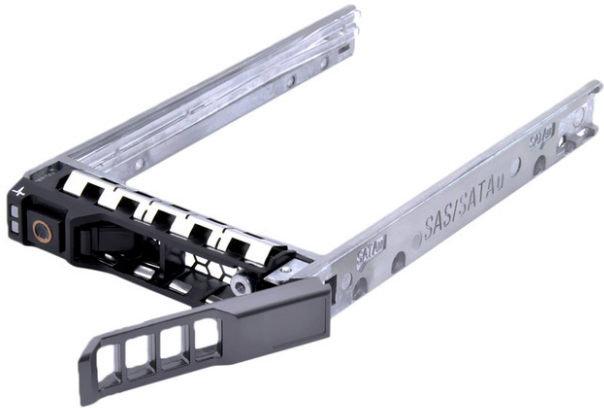

Caddy Dell 2,5"

Price: 20,00€ IVA esclusa