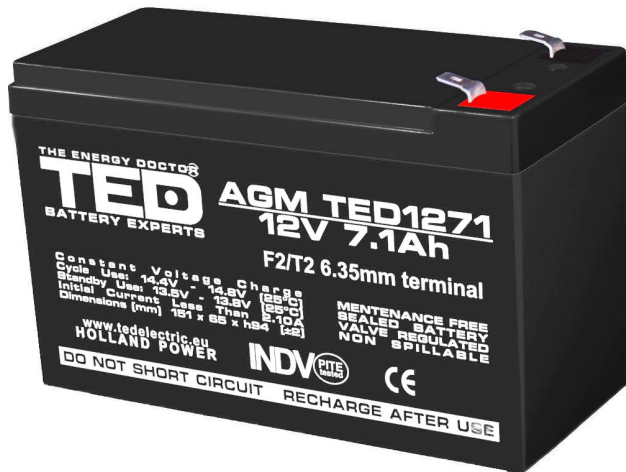

Batteria di ricambio per UPS FJX1500RMI2UNC 1500VA

Price: 35,00€ IVA esclusa