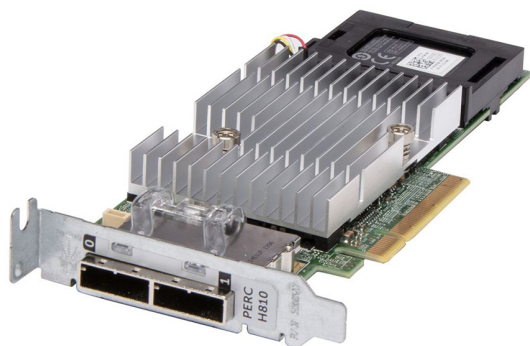

## DELL 0NDD93 - H810 6GB/s SAS 1GB

**Price:** 299,00€ IVA esclusa