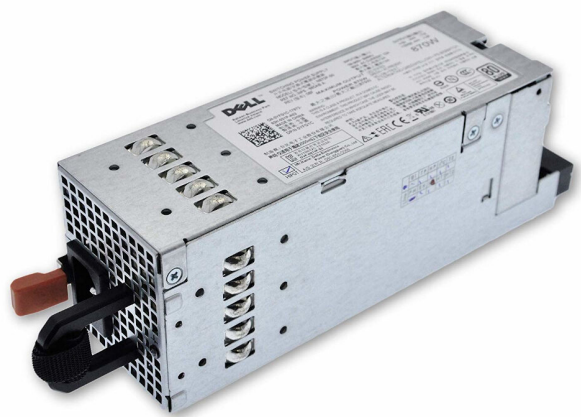

Alimentatore 870W per Dell Poweredge R710/T610

Price: 60,00€ IVA esclusa